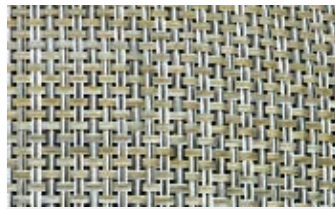

# tatami 3mm πάχος, PVC, PL, PP, TPE, πλεκτό με αντιολισθητικό λάστιχο

**B5 BROWN**

διαστάσεις ρολού  
67cm x 25m  
200cm x 25m

**B6 GREY**

διαστάσεις ρολού  
67cm x 25m  
200cm x 25m

**F6 ANTHRACITE**

διαστάσεις ρολού  
67cm x 25m  
200cm x 25m

**B4 LIGHT BROWN**

διαστάσεις ρολού  
67cm x 25m  
200cm x 25m

**B1 REED**

διαστάσεις ρολού  
67cm x 25m  
200cm x 25m

**B3 SAND**

διαστάσεις ρολού  
67cm x 25m  
200cm x 25m